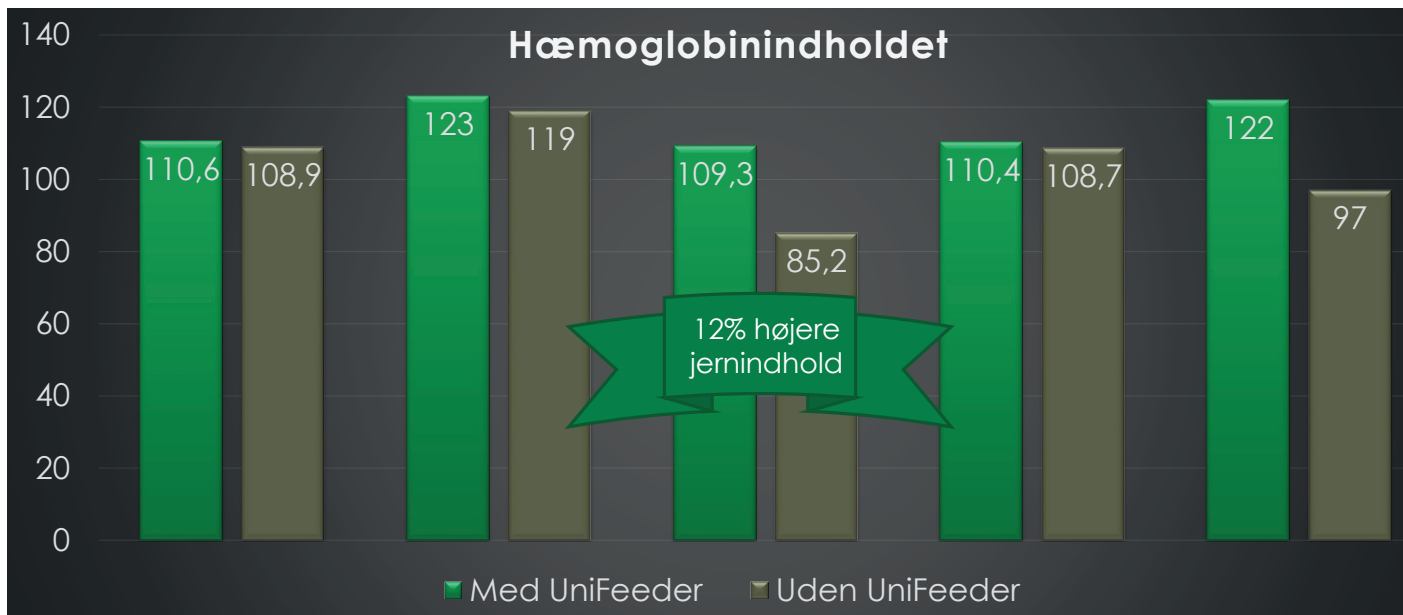

# Resultat af UniFeeder forsøg

Kilde: DLG 2017

- 7000 grise har været med i forsøgene
- Gennemsnitlig 500 gram højere fravænningsvægt
- Egenfravænnning steget med 0,48 gris pr. kuld